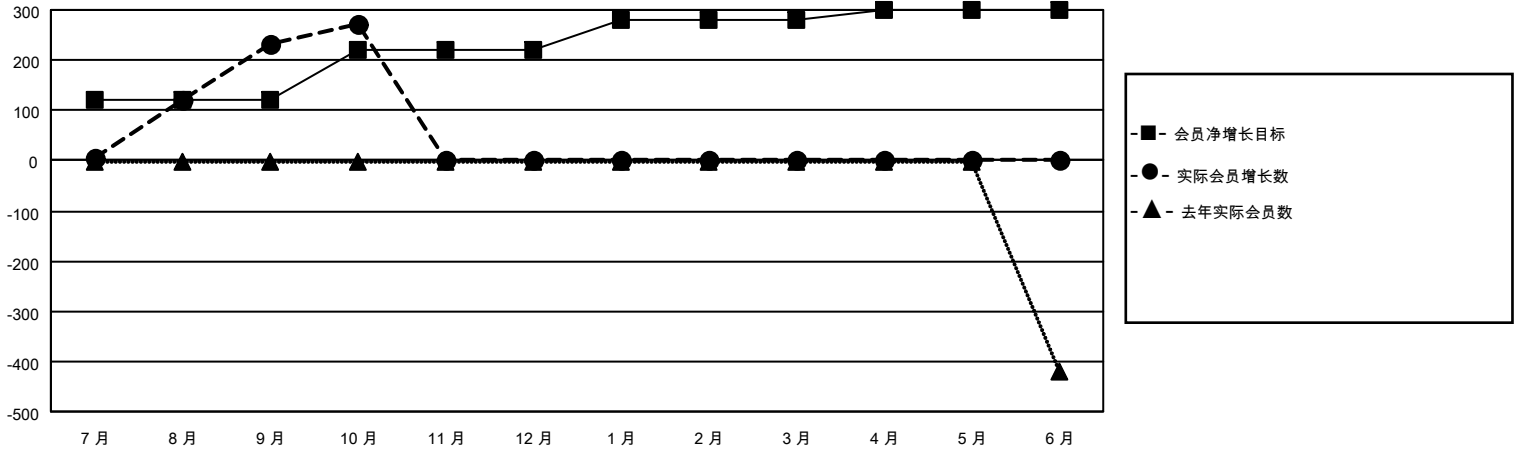

# MONTHLY MEMBERSHIP PROGRESS REPORT

地点 CHINA

District 383

Results as of: 10/31/2020

分会				位会员@每位须缴			
成果 2020-2021				成果 2020-2021			
季	新分会目标	新会	会员流失的分会	季	会员净增长目标	实际会员增长数	实际退会会员 (包括转会)
7月/8月/9月	0	0	0	7月/8月/9月	120	261	9
10月/11月/12月	0	0	0	10月/11月/12月	100	44	2
1月/2月/3月	0	0	0	1月/2月/3月	60	0	0
4月/5月/6月	0	0	0	4月/5月/6月	20	0	0

目标与实际新会累积

目标和实际会员累积

已取消的分会: 0	52 CLUBS OF 77 增添1位或以上的新会员	性别分布
放弃的会员	<a href="#">点击这里取得累计会员数据</a>	男 1,064 (70.00%)
过世 0		女 456 (30.00%)
分会已取消 0	总计家庭单位会员数 170	
其他 11	支付减半会费的家庭会员 86	
总计 11		