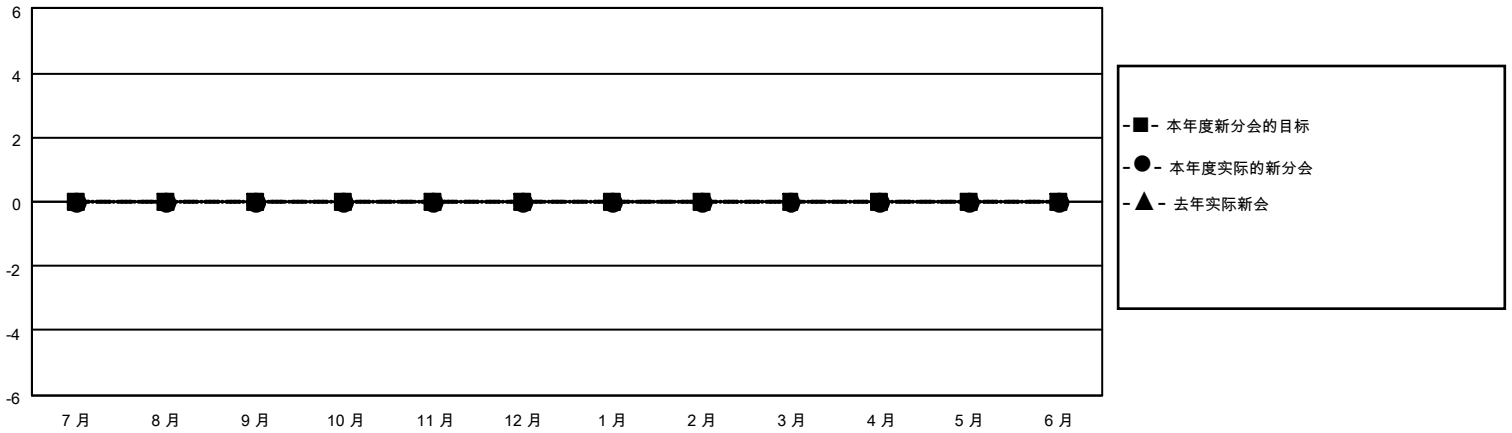

# MONTHLY MEMBERSHIP PROGRESS REPORT

地点 CHINA

District 383

Results as of: 10/31/2020

分会				位会员@每位须缴			
成果 2020-2021				成果 2020-2021			
季	新分会目标	新会	会员流失的分会	季	会员净增长目标	实际会员增长数	实际退会会员 (包括转会)
7月/8月/9月	0	0	0	7月/8月/9月	120	261	9
10月/11月/12月	0	0	0	10月/11月/12月	100	44	2
1月/2月/3月	0	0	0	1月/2月/3月	60	0	0
4月/5月/6月	0	0	0	4月/5月/6月	20	0	0

目标与实际新会累积

目标和实际会员累积

已取消的分会: 0	52 CLUBS OF 77 增添1位或以上的新会员	性别分布
放弃的会员	<a href="#">点击这里取得累计会员数据</a>	男 1,064 (70.00%)
过世 0		女 456 (30.00%)
分会已取消 0	总计家庭单位会员数 170	
其他 11	支付减半会费的家庭会员 86	
总计 11		